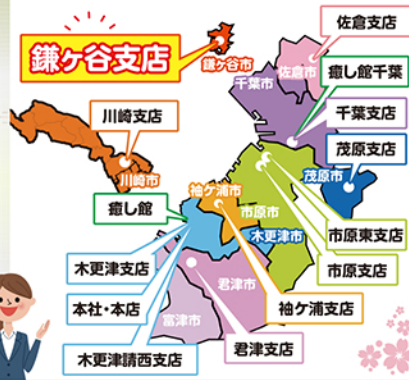

鎌ヶ谷市・船橋市・習志野市・
松戸市・市川市・柏市・
我孫子市・白井市

皆様に選ばれる
買取りの5大メリット!

まずはお気軽にご相談ください。

その1

仲介手数料
不要!

その2

直接買取り
だからできる
高額査定!

その3

最短3日で
現金買取り!

その4

不要な荷物や家具は
そのまま
OK!

その5

面倒な手続き
もしっかりサポート!
例/相続登記
や引越し手配など

さくら都市は千葉県全域・
神奈川・東京23区をサポート

さくら都市ラッピング電車

「新京成電鉄から日本を元気に!」

子供たちの「夢」を乗せて走ります!!

京成津田沼⇄松戸

店長挨拶 店長 橋本和人

この度さくら都市鎌ヶ谷支店の店長になりました橋本と申します。お客様の役に立てよう努力し、鎌ヶ谷市周辺地域の皆様に愛されるお店にして参りますので、宜しくお願い申し上げます。

鎌ヶ谷支店

オープニングスタッフ募集

受付事務スタッフ

仕事▶電話対応や書類作成等 資格▶基本的なPCスキルがある方